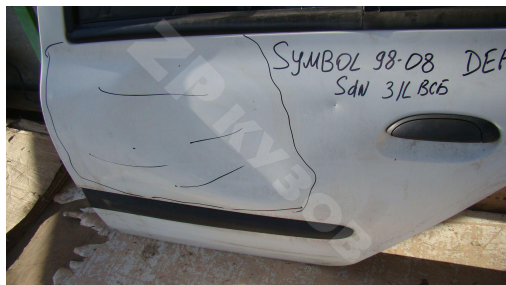

ClioSymbol 98-08 Дверь Зад. LH

http://zpkuzov.ru/catalog/zadnyaya-levaya*38367/18568

Обновляется

Артикул: 18568

Состояние: БУ запчасть

Маркировка: DEF-01

Оригинальные номера:

Состояние

дефектная запчасть