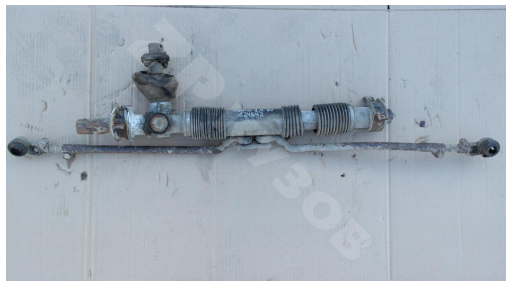

http://zpkuzov.ru/catalog/rulevaya-reyka*3610/2068

Обновляется

Артикул: 2068

Состояние: БУ запчасть

Маркировка: md-01

Оригинальные номера:

Состояние

Малый дефект