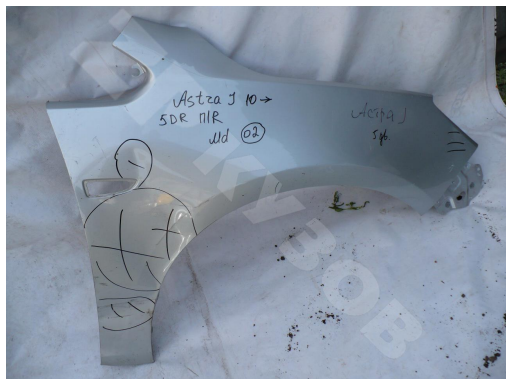

## Astra J 2010 Крыло переднее RH

[http://zpkuzov.ru/catalog/pravoe\\*28169/11966](http://zpkuzov.ru/catalog/pravoe*28169/11966)

### 3210 руб

Артикул: 11966

Состояние: БУ запчасть

Маркировка: md-02

Оригинальные номера:

Состояние

Малый дефект