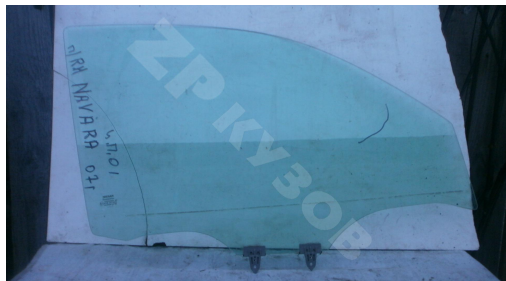

http://zpkuzov.ru/catalog/perednee-pravoe*22948/10418**1284 руб**

Артикул: 10418

Состояние: БУ запчасть

Маркировка: цп-01

Оригинальные номера: 80300EB300

Состояние

Царапина