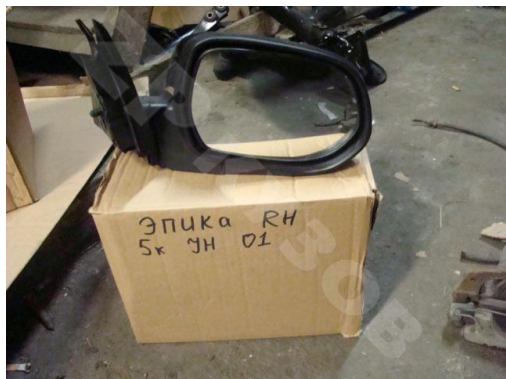

Ериса 2006- Зеркало Rh

http://zpkuzov.ru/catalog/elektrika*2022/1685

Обновляется

Артикул: 1685

Состояние: Новая запчасть

Маркировка: nc jh-01

Оригинальные номера:

Состояние