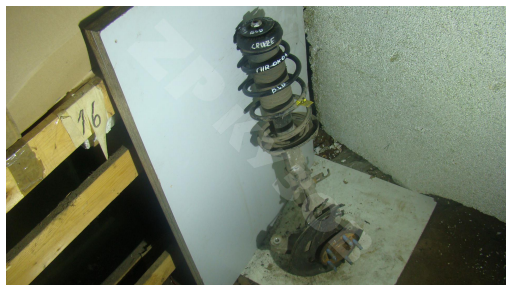

## Cruze 2009- Стойка RH

[http://zpkuzov.ru/catalog/pravaya\\*1935/1566](http://zpkuzov.ru/catalog/pravaya*1935/1566)

### Обновляется

Артикул: 1566  
Состояние: БУ запчасть

Маркировка: ок всб-01  
Оригинальные номера:

Состояние

Отличное состояние