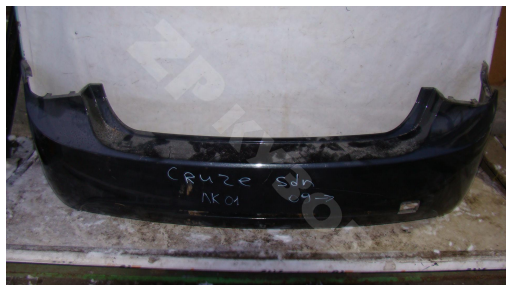

## Cruze 2009- Бампер Зад Sdn 09-12

[http://zpkuzov.ru/catalog/2009-2012\\*1753/1248](http://zpkuzov.ru/catalog/2009-2012*1753/1248)

### Обновляется

Артикул: 1248

Состояние: БУ запчасть

Маркировка: лк-01

Оригинальные номера:

Состояние

Ломаное крепление