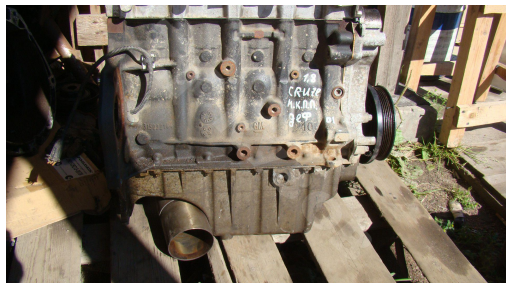

[http://zpkuzov.ru/catalog/motor\\*1685/20573](http://zpkuzov.ru/catalog/motor*1685/20573)

## Обновляется

Артикул: 20573

Состояние: БУ запчасть

Маркировка: DEF-01

Оригинальные номера:

Состояние

дефектная запчасть

Комплектация