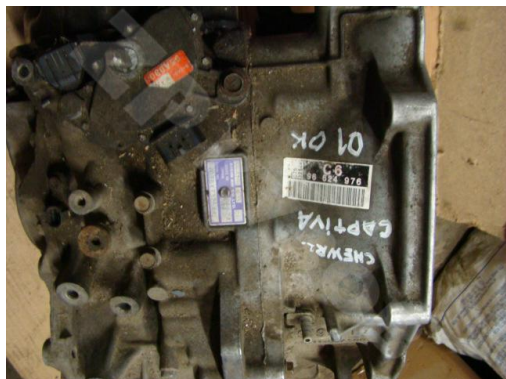

Captiva C100

http://zpkuzov.ru/catalog/akpp*1587/1120

Обновляется

Артикул: 1120

Состояние: БУ запчасть

Маркировка: DEF-01

Оригинальные номера:

Состояние

дефектная запчасть