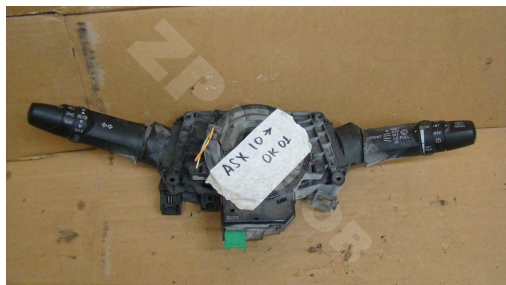

ASX 2010 Подрулевой переключатель

http://zpkuzov.ru/catalog/podrulevye-pereklyuchateli*15201/21382

Обновляется

Артикул: 21382

Состояние: БУ запчасть

Маркировка: ОК-01

Оригинальные номера:

Состояние

Комплектация

Отличное состояние

В сборе