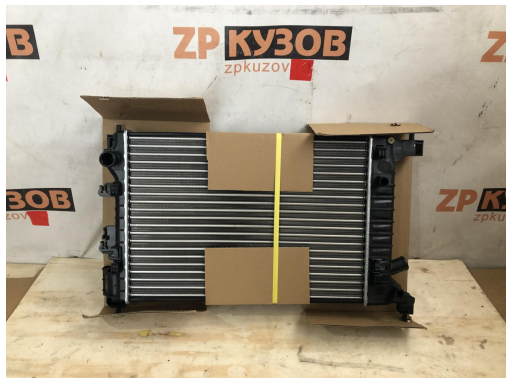

http://zpkuzov.ru/catalog/mkpp*1484/17658

Обновляется

Артикул: 17658
Состояние: Новая запчасть

Маркировка: SAT Трубка МКПП
Оригинальные номера: SG-CV0011

Состояние

Новое

Страна-производитель

качественный китаЙ