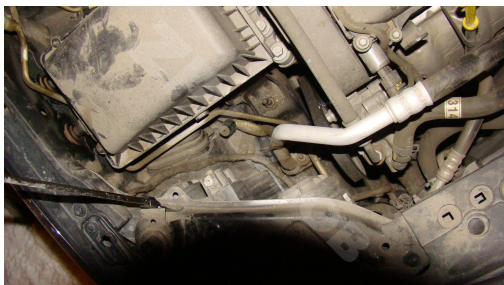

Aveo T300 2011-

http://zpkuzov.ru/catalog/motornyy-otsek*1376/898

Обновляется

Артикул: 898

Состояние: БУ запчасть

Маркировка: ok-01

Оригинальные номера:

Состояние

Отличное состояние