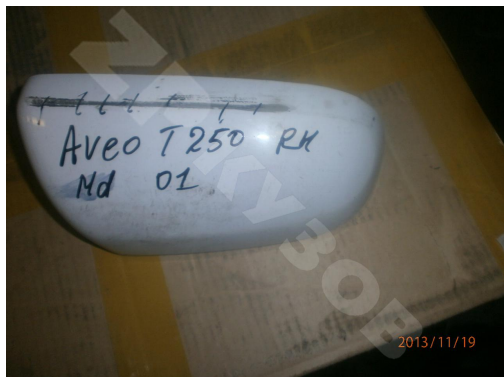

Aveo T250 05-11 Крышка зеркала Rh

http://zpkuzov.ru/catalog/pravaya*1237/753

Обновляется

Артикул: 753

Состояние: БУ запчасть

Маркировка: md-01

Оригинальные номера:

Состояние

Малый дефект